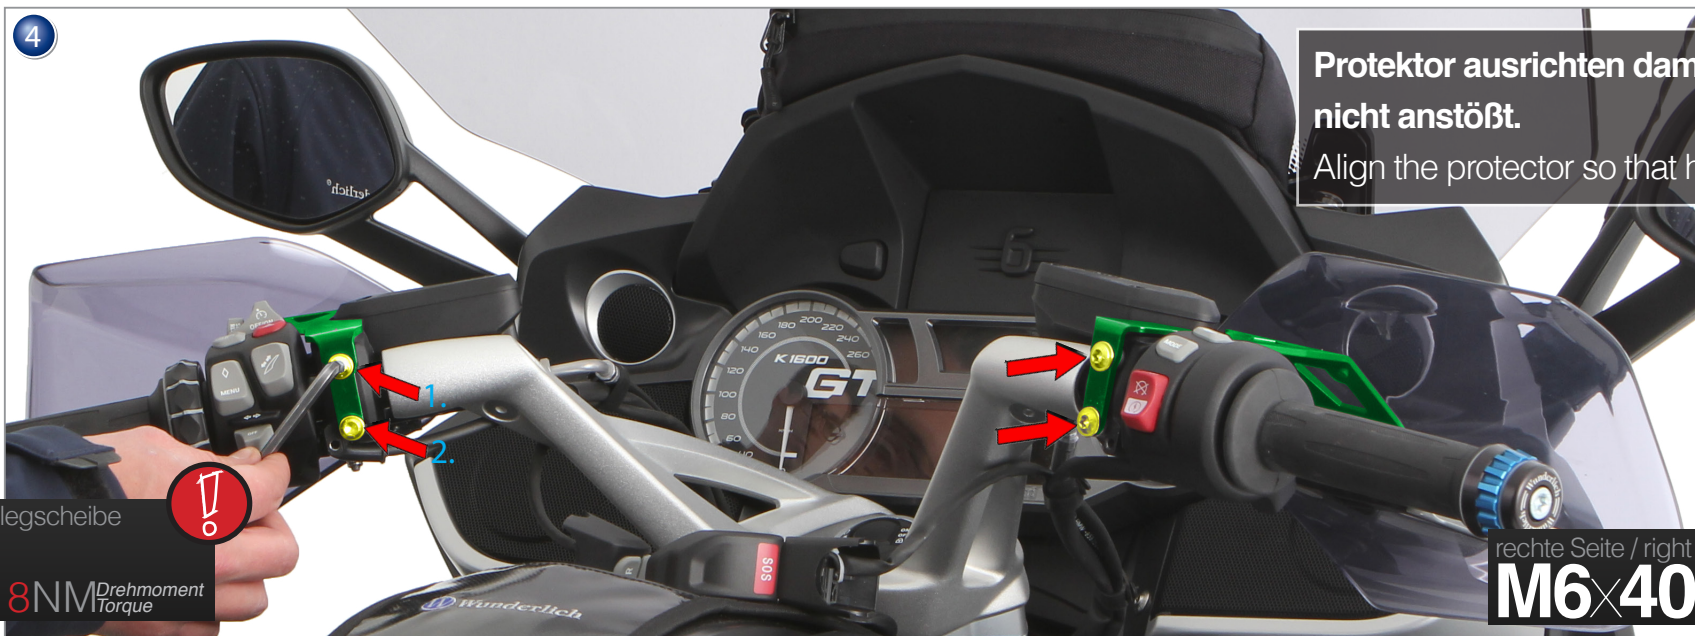

Handprotektoren

Hand guard

Paramani

Protèges

Protector de mano

Art.Nr.: 27520-411/412

rechte Seite / right side

**M6×40** 8NM Drehmoment  
Torque

linke Seite + Unterlegscheibe  
left side + washer

**M6×45** 8NM Drehmoment  
Torque

Gummistopfen  
rubber stopper

D11,5 - d6,5 - L8,9

**M5×20**

Fahrtrichtung  
driving direction

Nur bei originalen Zusatzarmaturen !

Only with original additional fittings !

linke Seite schwarz/ left side black

**M5x25** 4NM Drehmoment  
Torque

rechte Seite + Unterlegscheibe  
right side + washer

**M5x25** 4NM Drehmoment  
Torque